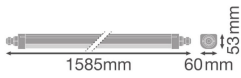

Specificaties Voordeelpak 4x Ledvance LED Waterdichte Montagebalk 50W 6100lm - 840 Koel Wit | 150cm

[Bekijk product](#)

Algemene informatie

Artikelnummer	257380
EAN	8719157069168
Merk	Ledvance
Fabrikantnaam	Multipack 4x DP COMP TH 1500 V 50W 840 IP66 PS LEDV
Lampdirect All-in garantie	5 jaar
Levensduur (uur)	75000

Technische Informatie

Techniek	LED Geïntegreerd
Netspanning (Volt)	220-240
Dimbaar	Niet Dimbaar
Lichtkleur	Wit
Kleurcode	840 Koel Wit
Lichtkleur (Kelvin)	4000 Koel Wit
Kleurweergave (Ra)	80-89 - Goede kleurweergave
Kleurinstelling	Enkele kleur
Lumen Watt Verhouding (Lm/W)	123
Powerfactor	>0.90
Inclusief Lamp	Ja
Lengte	150cm

Type product

Waterdichte LED Balken

Armatuur Informatie

Montage	Opbouwmontage
Armatuur Aansluiting	Aansluitingseenheid 3-polig
Optische Afdekking	PC (Polycarbonaat)
IP-Waarde	IP66 - Volledig Stof- en Waterdicht
Slagvastheid (IK-waarde)	IK08 - 5 Joule
Bedrijfstemperatuur	-20 tot + 45
Behuizing	Polycarbonaat
Kleur Armatuur	Wit
Noodverlichting	Geen Noodverlichting
Product Serie	Compact

Afmetingen

Lengte (mm)	1585
Breedte (mm)	60
Hoogte (mm)	53

Sensor Informatie

Sensortype

Geen sensor

Waarom Lampdirect?

 Bestel bij de **grootste lichtspecialist** van Europa

 **Offerte** op maat