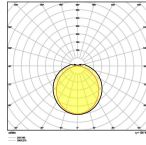

Specificaties Voordeelpak 4x Ledvance LED Waterdichte Montagebalk 50W 6100lm - 840 Koel Wit | 150cm

[Bekijk product](#)

Algemene informatie

Artikelnummer	257380
EAN	8719157069168
Merk	Ledvance
Fabrikantnaam	Multipack 4x DP COMP TH 1500 V 50W 840 IP66 PS LEDV
Lampdirect All-in garantie	5 jaar
Levensduur (uur)	75000

Technische Informatie

Techniek	LED Geïntegreerd
Netspanning (Volt)	220-240
Dimbaar	Niet Dimbaar
Lichtkleur	Wit
Kleurcode	840 Koel Wit
Lichtkleur (Kelvin)	4000 Koel Wit
Kleurweergave (Ra)	80-89 - Goede kleurweergave
Kleurinstelling	Enkele kleur
Lumen Watt Verhouding (Lm/W)	123
Powerfactor	>0.90
Inclusief Lamp	Ja
Lengte	150cm