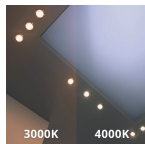

Specificaties Noxion LED Downlight Apollo V2.0 6W 760lm - 830/840 CCT | 145mm - Zaagmaat 120mm

[Bekijk product](#)

Algemene informatie

Artikelnummer	256980
EAN	8719157068567
Merk	Noxion
Fabrikantnaam	Noxion LED Downlight Apollo V2.0 6W 760lm 2CCT Cutout Ø120mm Frame Ø145mm
Lampdirect All-in garantie	6 jaar
Levensduur (uur)	100000

Technische Informatie

Kantelbaar	Nee
Techniek	LED Geïntegreerd
Netspanning (Volt)	220-240
Dimbaar	Niet Dimbaar
Kleurcode	830 Warm Wit, 840 Koel Wit
Lichtkleur (Kelvin)	3000 Warm Wit, 4000 Koel Wit
Kleurweergave (Ra)	80-89 - Goede kleurweergave
Lichtkleur	Wit
Kleurinstelling	CCT
Gradenbundel (graden)	60
Lumen Watt Verhouding (Lm/W)	130
Powerfactor	>0.90

UGR - Verblindingsgraad < 19 - Voor kantoren en scholen

Optische Afdekking PC (Polycarbonaat)

Afwerking Reflector White

Type product LED Downlights

Armatuur Informatie

Montage Inbouwmontage

Zaagmaat (mm) 120