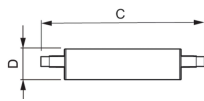

Specificaties Philips Corepro LED Lineair R7s 118mm 14W
2000lm - 840 Koel Wit | Dimbaar - Vervangt 120W

[Bekijk product](#)

Algemene informatie

Artikelnummer	231200
EAN	8718696714065
Merk	Philips
Fabrikantnaam	CorePro LED linear D 14-120W R7S 118 840
Aantal in omdoos	1
Lampdirect All-in garantie	2 jaar
Energielabel	D
Energielabel oud	A++
Levensduur (uur)	15000

Technische Informatie

Techniek	LED
Type product	R7s LED
Dimbaar	Dimbaar
Lampvoet (fitting)	R7s
Kleurcode	840 Koel Wit
Lichtkleur (Kelvin)	4000 Koel Wit
Kleurweergave (Ra)	80-89 - Goede kleurweergave
Lichtkleur	Wit
Kleurinstelling	Enkele kleur
Lumen Watt Verhouding (Lm/W)	142.9
Sensortype	Geen sensor

Lamp Informatie

EOC8 71406500

Product Serie CorePro

Afmetingen

Lengte (mm) 118

Diameter (mm) 29

Vorm Dubbelzijdige Pin

Waarom Lampdirect?