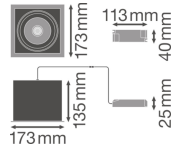

Specificaties Ledvance LED Spot
Vierkant Multi Kantelbaar Zwart-Wit
30W 2700lm 38D - 840 Koel Wit |
Zaagmaat 164mm

[Bekijk product](#)

Algemene informatie

Artikelnummer	234256
EAN	4058075113947
Merk	Ledvance
Fabrikantnaam	SP MULTI 1X30W/4000K FL WT/BK
Lampdirect All-in garantie	3 jaar
Levensduur (uur)	50000

Technische Informatie

Techniek	LED Geïntegreerd
Netspanning (Volt)	220-240
Dimbaar	Niet Dimbaar
Kleurcode	840 Koel Wit
Lichtkleur (Kelvin)	4000 Koel Wit
Kleurweergave (Ra)	80-89 - Goede kleurweergave
Lichtkleur	Wit
Kleurinstelling	Enkele kleur
Lumen Watt Verhouding (Lm/W)	90
Gradenbundel (graden)	38
Type product	LED Inbouwspots

Armatuur Informatie

Inclusief Lamp	Ja
Montage	Inbouwmontage
Zaagmaat (mm)	164x164
Inbouwdiepte (mm)	250
IP-Waarde	IP20 - Bijna Stofdicht
Slagvastheid (IK-waarde)	IK03 - 0.35 Joule
Bedrijfstemperatuur	-10 tot +40
Behuizing	Aluminium
Kleur Armatuur	Wit
Noodverlichting	Geen Noodverlichting
Powerfactor	>0.90
Kantelbaar	Ja
Product Serie	SPOT MULTI

Afmetingen

Lengte (mm)	173
Breedte (mm)	173
Hoogte (mm)	135
Diameter (mm)	173

Sensor Informatie

Waarom Lampdirect?

Sensortype

Geen sensor

Bestel bij de **grootste lichtspecialist** van Europa

Offerte op maat