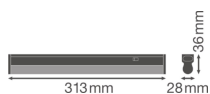

Specificaties Ledvance LED Montagebalk Linear Compact Schakelaar 4W 400lm - 830 Warm Wit | 30cm

[Bekijk product](#)

Algemene informatie

Artikelnummer	234131
EAN	4058075106079
Merk	Ledvance
Fabrikantnaam	LN COMP SWITCH 300 4W/3000K
Lampdirect All-in garantie	5 jaar
Levensduur (uur)	50000

Technische Informatie

Techniek	LED Geïntegreerd
Netspanning (Volt)	220-240
Dimbaar	Niet Dimbaar
Lichtkleur	Wit
Kleurcode	830 Warm Wit
Lichtkleur (Kelvin)	3000 Warm Wit
Kleurweergave (Ra)	80-89 - Goede kleurweergave
Kleurinstelling	Enkele kleur
Lumen Watt Verhouding (Lm/W)	100
Powerfactor	>0.50
Inclusief Lamp	Ja
Geschikt voor Buitengebruik	Nee
Lengte	30cm
Type product	LED Montagebalken

Armatuur Informatie

Montage	Opbouwmontage
IP-Waarde	IP20 - Bijna Stofdicht
Slagvastheid (IK-waarde)	IK03 - 0.35 Joule
Behuizing	Polycarbonaat
Kleur Armatuur	Wit
Kleur behuizing	Wit
Noodverlichting	Geen Noodverlichting
Product Serie	Linear

Afmetingen

Lengte (mm)	313
Breedte (mm)	28
Hoogte (mm)	36

Sensor Informatie

Sensortype	Geen sensor
------------	-------------

Waarom Lampdirect?

Bestel bij de **grootste lichtspecialist** van Europa

Offerte op maat