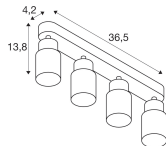

Caractéristiques SLV Puri 2.0
Aluminium Spot Blanc | Convient pour
4x GU10

[Voir le produit](#)

Informations Générales

Réf.	260611
EAN	4024163293808
Marque	SLV
Nom du fabricant	PURI 2.0 Tube, wand- en plafondopbouwarmatuur, long, 4x max. 6W GU10,
Lampdirect Garantie Totale	5 ans
Durée de Vie Moyenne (heure)	0

Matériaux Aluminium

Gamme PURI 2.0

Dimensions

Longueur (mm) 365

Largeur (mm) 55

Hauteur (mm) 138

Informations du capteur

Type de capteur Pas de détecteur